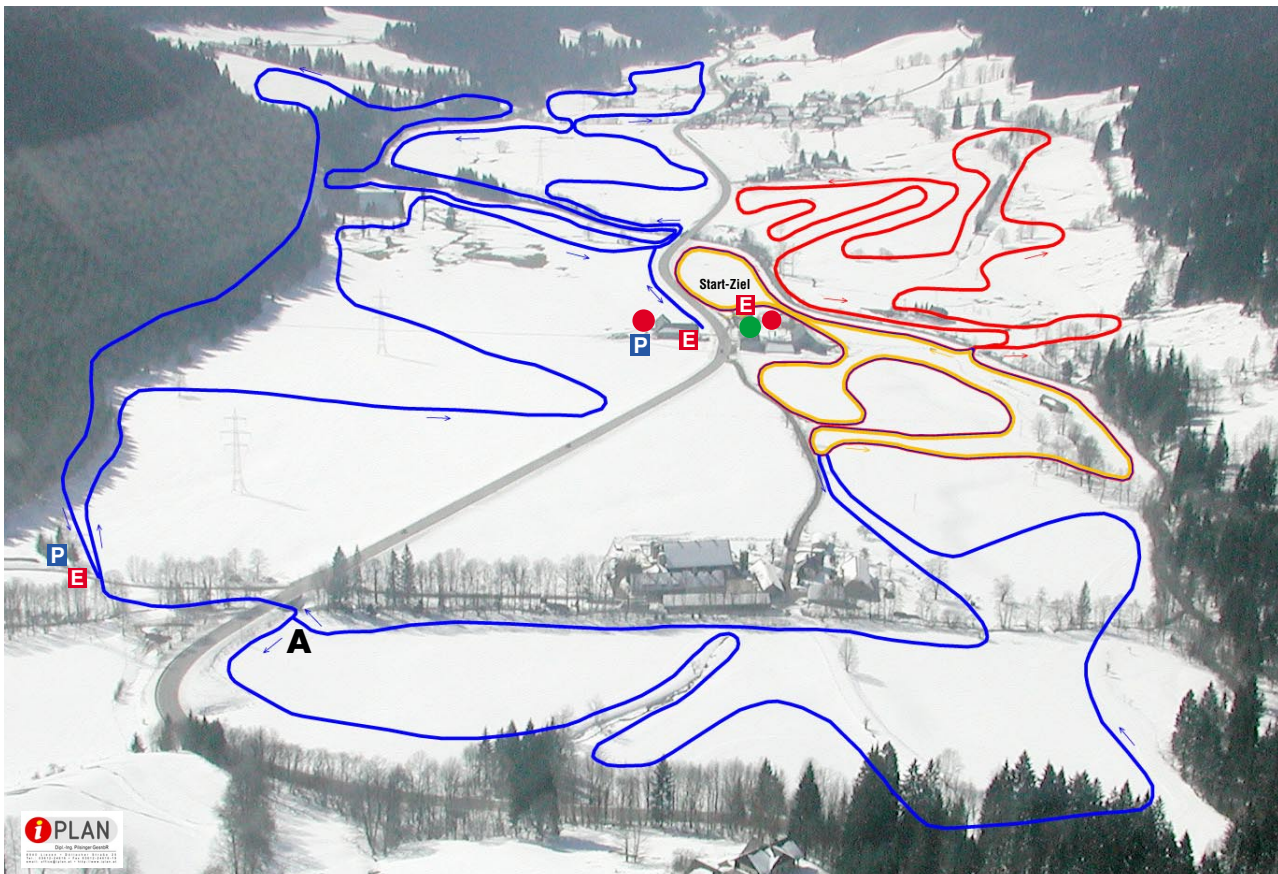

# Loipe Liezen - Pyhrn

*Herzlich willkommen in Liezen!*

- P** Parkplatz
- Standorte
- E** Einstiege
- A** Unterführung
- WC-Anlage
- +** Erste Hilfe-Kasten im Loipen-WC (Damen)

**Kinderloipe (2 km)**

**Homologierte Rennloipe (5 km)**

Gesamtanstieg Rennloipe: 145 m

**Wanderloipe (13 km)**

**Loipenregeln:**

- Laufrichtung beachten
- An unübersichtlichen Stellen nicht verweilen
- Keine Tiere mit auf die Loipe nehmen
- Fußgänger dürfen die Loipe nicht betreten
- Dem schnelleren Läufer die Spur freigeben
- Skater bitte die klassische Spur nicht beschädigen

**Notrufe:** Rotes Kreuz 144, Bergrettung 140