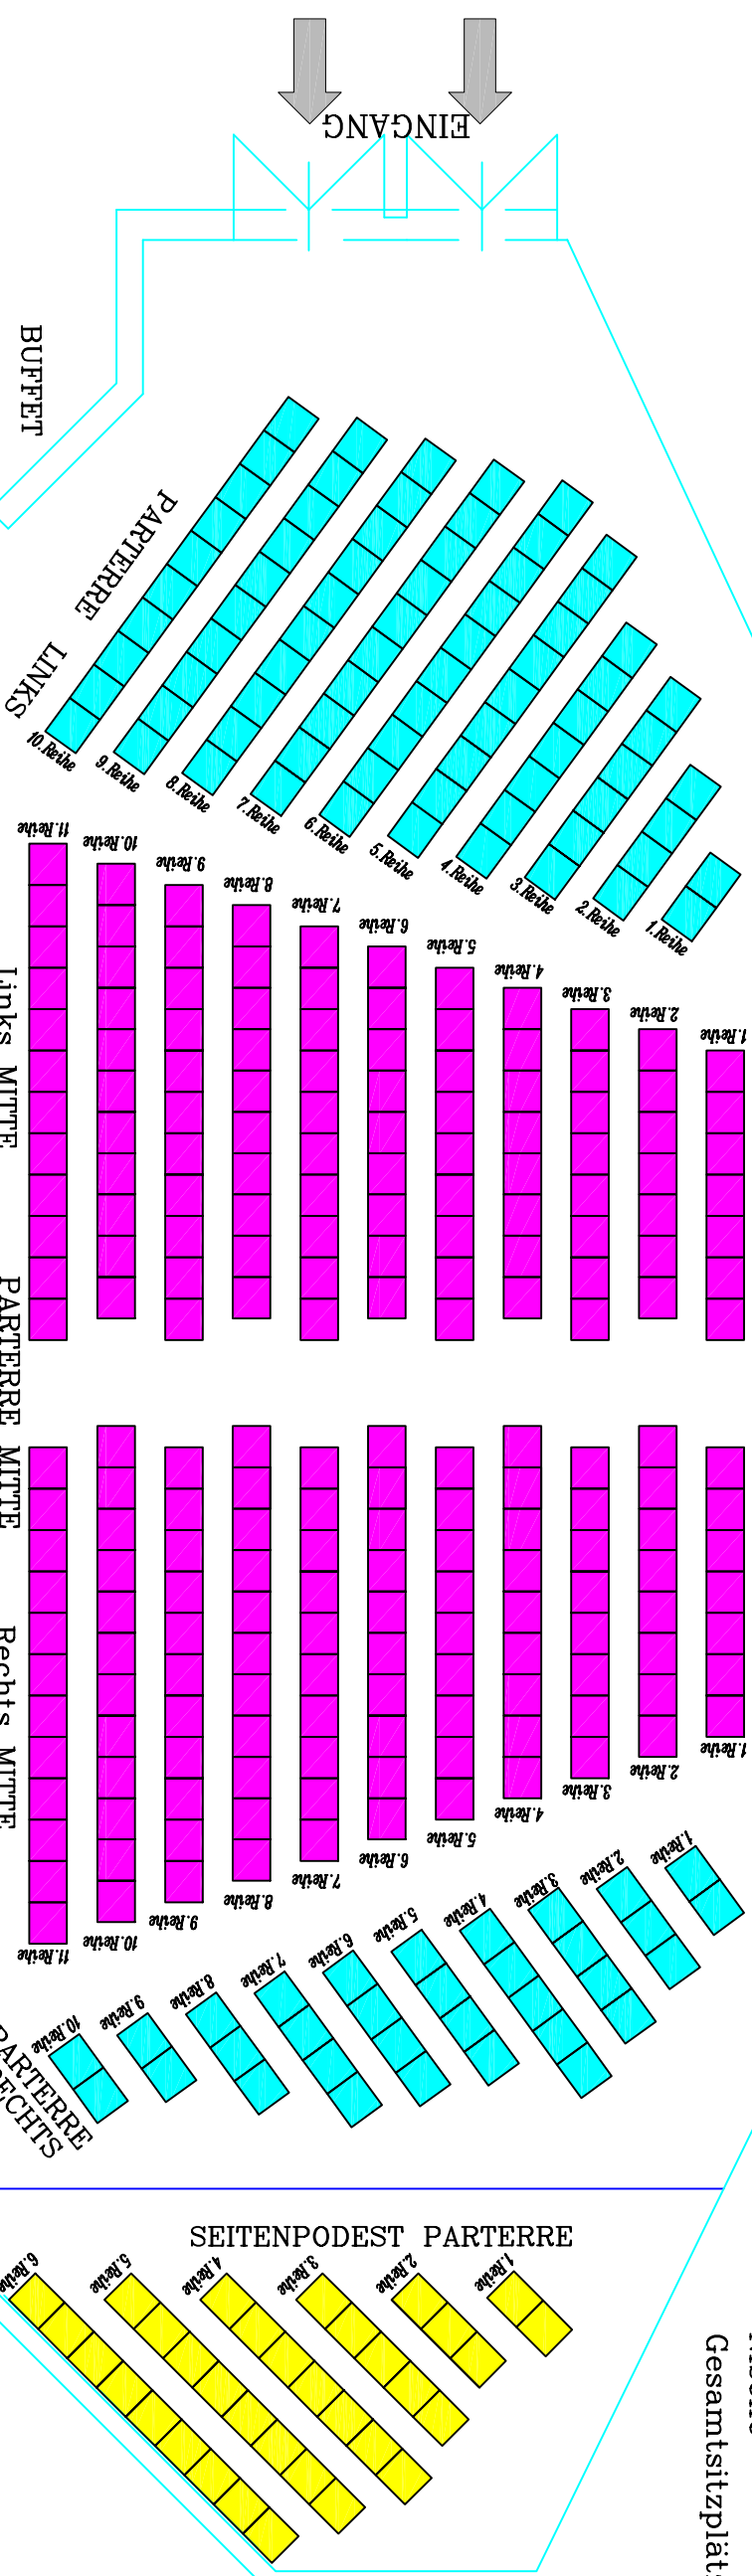

KULTURHAUS LIEZEN

SITZPLAN GROSS

Bühne

SITZPLAN
ERDGESCHOSS

Parterre rechts 33 Sitzplätze
 Parterre mitte 209 Sitzplätze
 Parterre links 78 Sitzplätze
 Seitenpodest 34 Sitzplätze
 Nische 38 Sitzplätze
 Gesamtsitzplätze 392

EINGANG

BUFFET

PARTERRE
LINKS

Links
MITTE

PARTERRE
MITTE

Rechts
MITTE

PARTERRE
RECHTS

SEITENPODEST
PARTERRE

SEITENBALKON

10 Sitzplätze
GALERIE
LINKS

10 Sitzplätze
RESERVE

Stehplätze
bei Bedarf

NISCHE

1. Reihe
2. Reihe
3. Reihe
4. Reihe

1. Reihe
2. Reihe
3. Reihe
4. Reihe

REGIERAUM

10 Sitzplätze
GALERIE
RECHTS

10 Sitzplätze
RESERVE

SEITENBALKON

SITZPLAN
GALERIE
Gesamtsitzplätze 63

GALERIE